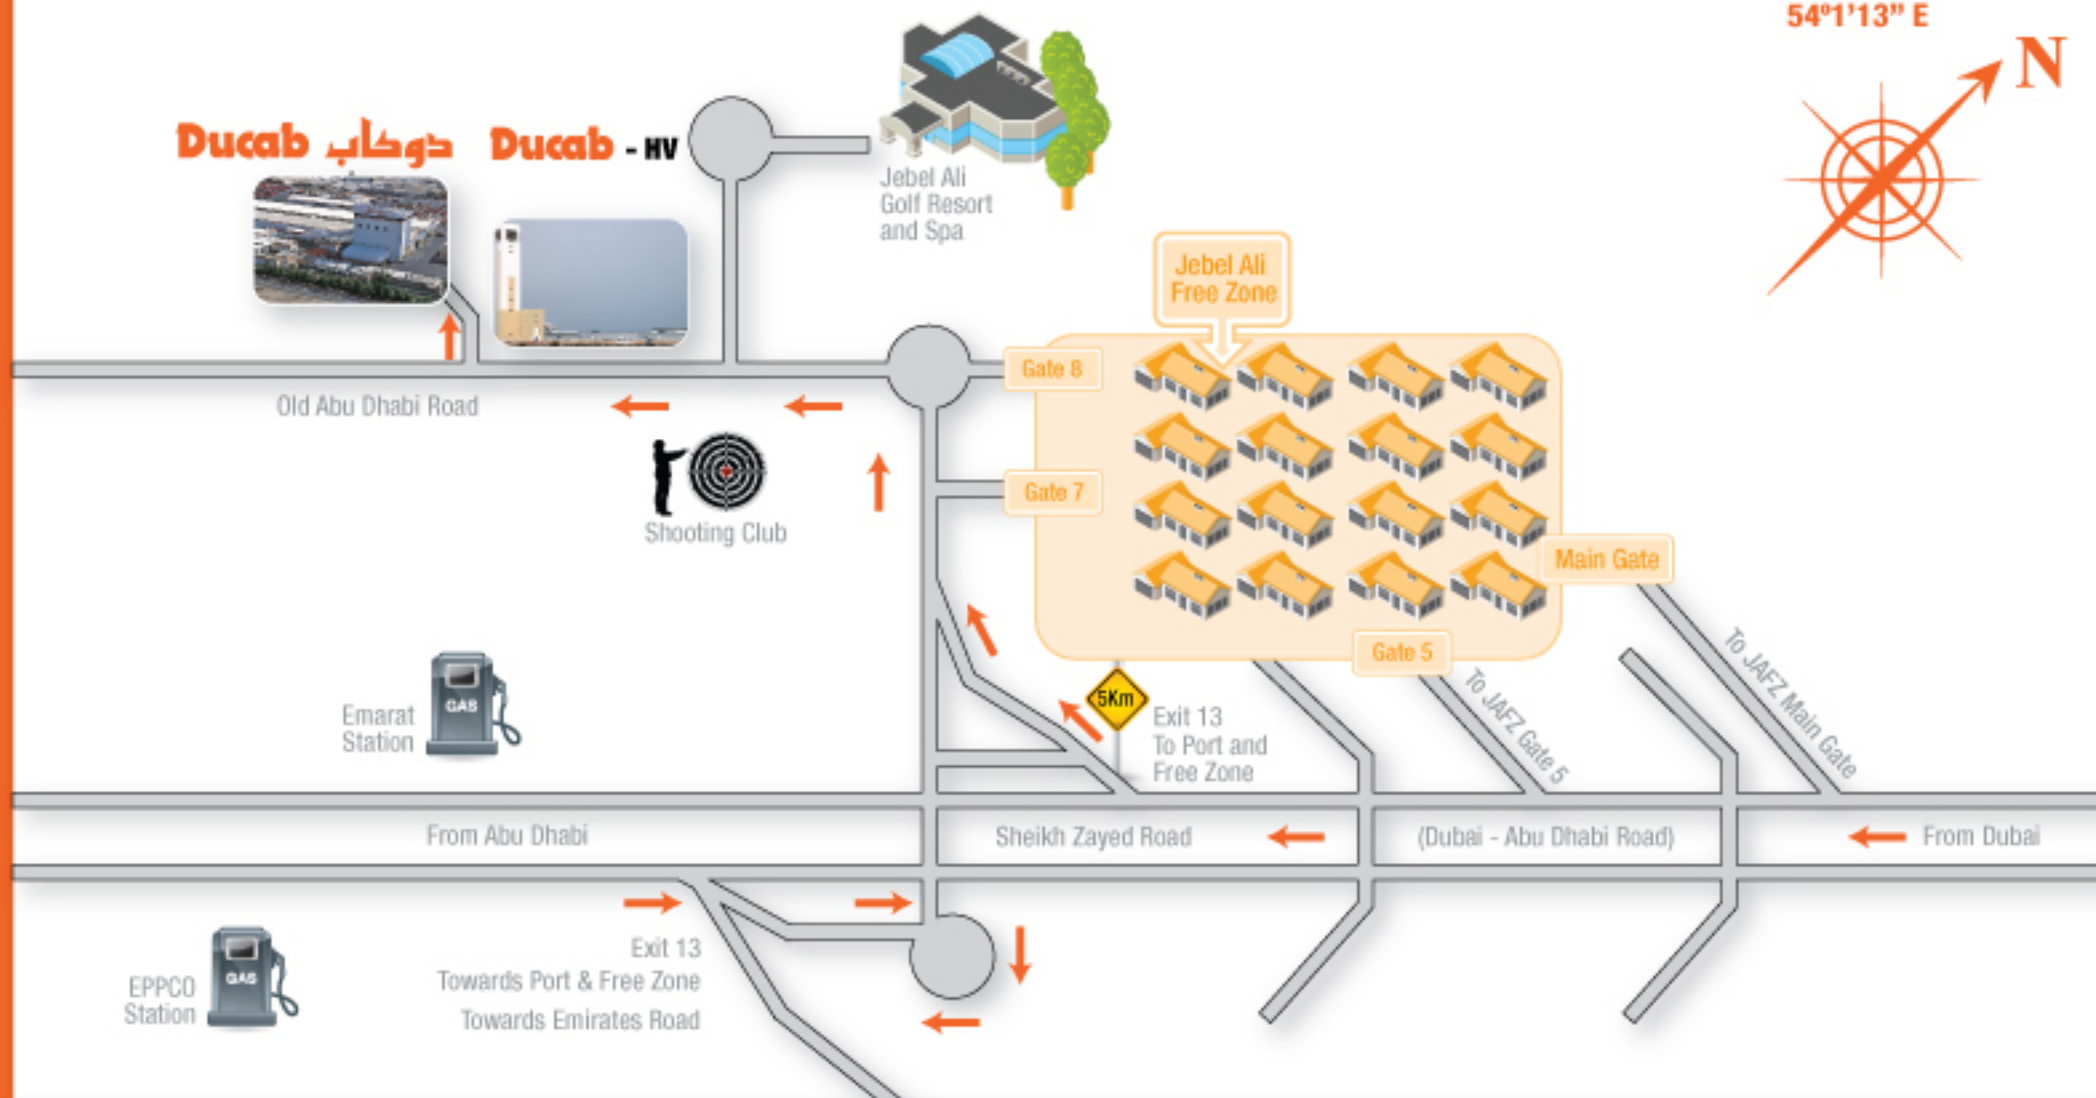

# Dubai Cable Company (Pvt.) Ltd. Location Map

GPS Coordinates  
24°57'47" N  
54°1'13" E